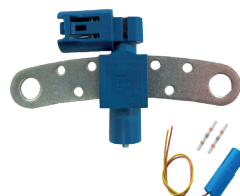

LES INDISPENSABLES 2025

CAPTEURS DE VILEBREQUIN

79148F

OEM :
PSA 1920EH
PSA 9637220880

APPLICATION LA PLUS COURANTE :
C3 1.4 HDi
2002/-

79288F

OEM :
Ford 1517990
PSA 1920PW

APPLICATION LA PLUS COURANTE :
207/207+ 1.6 HDi
2006/2013

79322F

OEM :
Renault 8200436025

APPLICATION LA PLUS COURANTE :
Twingo I 1.2
1996/2007

79118F

OEM :
PSA 1920AW
Fiat 9637465980

APPLICATION LA PLUS COURANTE :
206 Hatchback 1.4 i
1998/2012

79289F

OEM :
PSA 1920GJ

APPLICATION LA PLUS COURANTE :
407 2.0 HDi
2004/2010

79318F

OEM :
Renault 237313810R

APPLICATION LA PLUS COURANTE :
Clio IV 1,5 dCi
2012/-

79319F

OEM :
Renault 7700100566

APPLICATION LA PLUS COURANTE :
Clio II 1.5 dCi
2001/2009