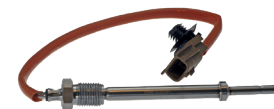

Posición T3

**1473192**

**OEM :**  
VAG 04L906088JC

**APLICACIÓN MÁS COMÚN :**  
Leon 1.9 TDI  
2012/2020

Posición T3

**1473117**

**OEM :**  
Renault 226405227R  
Renault 8200921749

**APLICACIÓN MÁS COMÚN :**  
Captur I 1.5 dCi 90  
2013/-